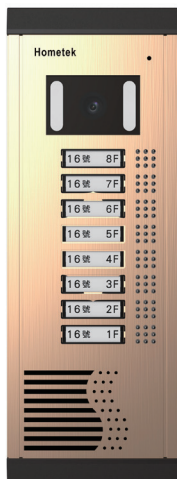

傳統按鍵數位彩色影視門口機 HVP-268B

操作方式：

1. 訪客根據住戶名牌按下該住戶之”呼叫”鍵後，會有回鈴聲傳出，表示已接通。
2. 通話時間為2分鐘，若通話超過2分鐘，本系統會自動切斷通話，若要繼續通話請重新按下”呼叫”鍵即可再延長2分鐘。

功能及特點：

1. 傳統按鍵，數位傳輸，系統穩定
2. 單鍵操作，使用簡單
3. 嵌式背光銘板，可自行印上門牌號碼或住戶姓名
4. 鋁合金防雨結構，按鍵具背光顯示
5. 與室內對講機具雙向通話功能
6. 分離式設計，可彈性搭配
7. 具輔助光源，夜間不受光線不足所影響

規格：

電源電壓	DC 12V
周圍溫度	-5°C ~ 44°C
操作時間	2分鐘後自動切斷通話
攝影機	1/3" 彩色攝影機
外觀材質	鋁合金
通話方式	雙向通話
防水等級	3
戶數容量	8戶
使用方式	可選配HCP-32-A 或 HCP-3224-A擴充
安裝方式	超薄壁掛式
外型尺寸	高304 × 寬110 × 厚38 mm