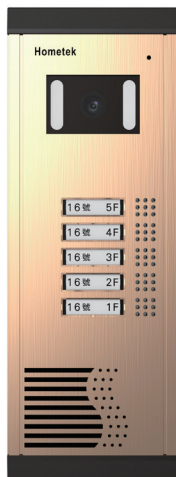

傳統按鍵數位彩色影視門口機 HVP-265B

操作方式：

1. 訪客根據住戶名牌按下該住戶之”呼叫”鍵後，會有回鈴聲傳出，表示已接通。
2. 通話時間為2分鐘，若通話超過2分鐘，本系統會自動切斷通話，若要繼續通話請重新按下”呼叫”鍵即可再延長2分鐘。

功能及特點：

1. 傳統按鍵，數位傳輸，系統穩定
2. 單鍵操作，使用簡單
3. 嵌入式背光銘板，可自行印上門牌號碼或住戶姓名
4. 鋁合金防雨結構，按鍵具背光顯示
5. 與室內對講機具雙向通話功能
6. 分離式設計，可彈性搭配
7. 具輔助光源，夜間不受光線不足所影響

規格：

電源電壓	DC 12V
周圍溫度	-5°C ~ 44°C
操作時間	2分鐘後自動切斷通話
攝影機	1/3" 彩色攝影機
外觀材質	鋁合金
通話方式	雙向通話
防水等級	3
戶數容量	5戶
使用方式	可選配HCP-32-A 或 HCP-3224-A擴充
安裝方式	超薄壁掛式
外型尺寸	高304 ×寬110 ×厚38 mm