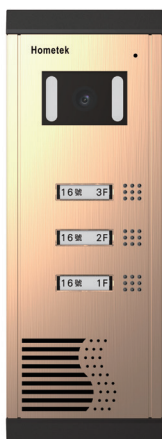

傳統按鍵數位彩色影視門口機 HVP-263B

操作方式：

1. 訪客根據住戶名牌按下該住戶之”呼叫”鍵後，會有回鈴聲傳出，表示已接通。
2. 通話時間為2分鐘，若通話超過2分鐘，本系統會自動切斷通話，若要繼續通話請重新按下”呼叫”鍵即可再延長2分鐘。

功能及特點：

1. 傳統按鍵，數位傳輸，系統穩定
2. 單鍵操作，使用簡單
3. 嵌式背光銘板，可自行印上門牌號碼或住戶姓名
4. 鋁合金防雨結構，按鍵具背光顯示
5. 與室內對講機具雙向通話功能
6. 分離式設計，可彈性搭配
7. 具輔助光源，夜間不受光線不足所影響

規格：

電源電壓	DC 12V
周圍溫度	-5°C ~ 44°C
操作時間	2分鐘後自動切斷通話
攝影機	1/3" 彩色攝影機
外觀材質	鋁合金
通話方式	雙向通話
防水等級	3
戶數容量	3戶
使用方式	可選配HCP-32-A 或 HCP-3224-A擴充
安裝方式	超薄壁掛式
外型尺寸	高304 × 寬110 × 厚38 mm