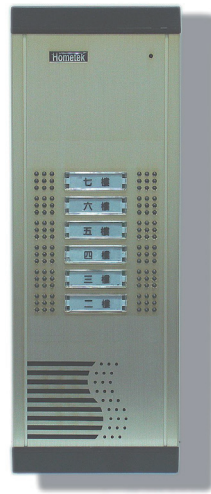

傳統按鍵數位門口機 HEP-1612

操作方式：

1. 訪客根據住戶名牌按下該住戶之”呼叫”鍵後，會有回鈴聲傳出，表示已接通。
2. 通話時間為2分鐘，若通話超過2分鐘，本系統會自動切斷通話，若要繼續通話請重新按下”呼叫”鍵即可再延長2分鐘。

功能及特點：

1. 傳統按鍵，數位傳輸，系統穩定
2. 單鍵操作，使用簡單
3. 嵌入式背光銘板，可自行印上門牌號碼或住戶姓名
4. 鋁合金防雨結構，按鍵具背光顯示
5. 與室內對講機具雙向通話功能

規格：

電源電壓	DC 12V
周圍溫度	-5°C ~ 44°C
操作時間	2分鐘後自動切斷通話
外觀材質	鋁合金
通話方式	雙向通話
防水等級	3
戶數容量	12戶
使用方式	獨立使用
安裝方式	超薄壁掛式
外型尺寸	高304 × 寬110 × 厚38 mm