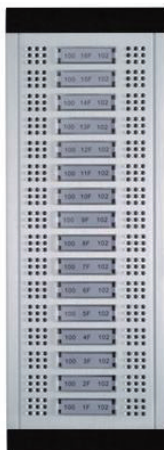

## 門口機數位面板 HCP-32-A

### 操作方式：

1. 訪客根據住戶名牌按下該住戶之”呼叫”鍵後，會有回鈴聲傳出，表示已接通。
2. 通話時間為2分鐘，若通話超過2分鐘，本系統會自動切斷通話，若要繼續通話請重新按下”呼叫”鍵即可再延長2分鐘。

### 功能及特點：

1. 單鍵操作，數位傳輸
2. 一戶一按鍵，操作簡單
3. 嵌入式銘板，可自行印上門牌號碼或住戶姓名
4. 鋁合金防雨結構，銘牌具背光顯示
5. 每只HCP-32具32只按鍵，搭配單按鍵系列之門口主機使用
6. 壁掛式安裝
7. 分離式設計，可彈性搭配

### 規格：

電源電壓	DC 12V
周圍溫度	-5°C ~ 44°C
操作時間	2分鐘後自動切斷通話
外觀材質	鋁合金
防水等級	3
戶數容量	32戶
使用方式	需配合HEP-28-A 或 HVP-29-A
安裝方式	超薄壁掛式
外型尺寸	高304 × 寬110 × 厚38 mm