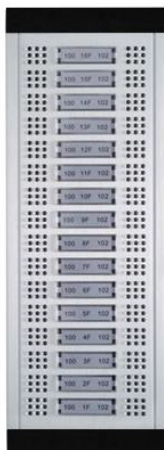

## HCP-32B 門口機數位面板

### 操作方式：

1. 訪客根據住戶名牌按下該住戶之”呼叫”鍵後，會有回鈴聲傳出，表示已接通。
2. 通話時間為2分鐘，若通話超過2分鐘，本系統會自動切斷通話，若要繼續通話請重新按下”呼叫”鍵即可再延長2分鐘。

### 功能及特點：

1. 單鍵操作，數位傳輸
2. 一戶一按鍵，操作簡單
3. 嵌入式銘板，可自行印上門牌號碼或住戶姓名
4. 鋁合金防雨結構，銘牌具背光顯示
5. 每只HCP-32具32只按鍵，搭配單按鍵系列之門口主機使用
6. 壁掛式安裝
7. 分離式設計，可彈性搭配

### 規格：

電源電壓	DC 12V
周圍溫度	-5°C ~ 44°C
操作時間	2分鐘後自動切斷通話
外觀材質	鋁合金
防水等級	3
戶數容量	32戶
使用方式	需配合HEP-28-A 或 HVP-29-A
安裝方式	超薄壁掛式
外型尺寸	高304 × 寬110 × 厚38 mm