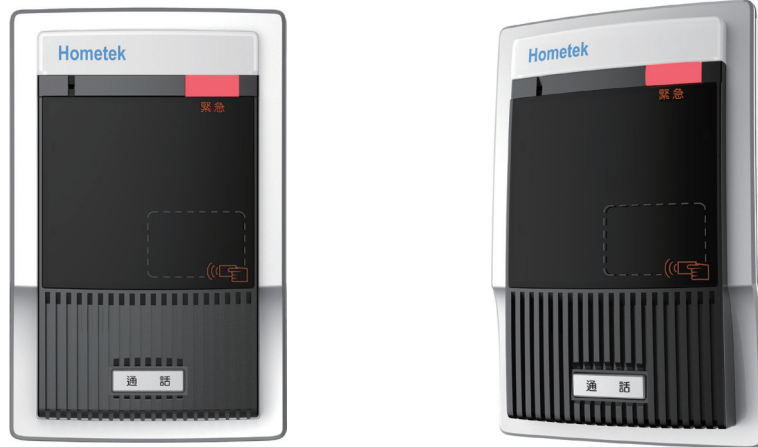

HVF-8636 網路門禁緊急對講機

功能及特點：

1. 網路通訊，穩定可靠。
2. 擁有防破壞設計。
3. 具備呼叫及緊急通訊管理機功能。
4. 免持聽筒單按鍵操作，雙向對講功能。
5. 具電鎖抑制功能，僅操作之門口可遙控開門。
6. 具Mi fare讀頭(維根34訊號)可配合門禁卡機使用。
7. 配合HA-VOIP II系統使用。

規格：

電源電壓	DC 12V
周圍溫度	-5°C ~ 44°C
操作時間	2分鐘後自動切斷通話
外觀材質	ABS塑膠
通話方式	雙向通話
安裝方式	嵌入式安裝
外型尺寸	高165 × 寬105 × 厚34.2 mm
預埋盒尺寸	單聯盒