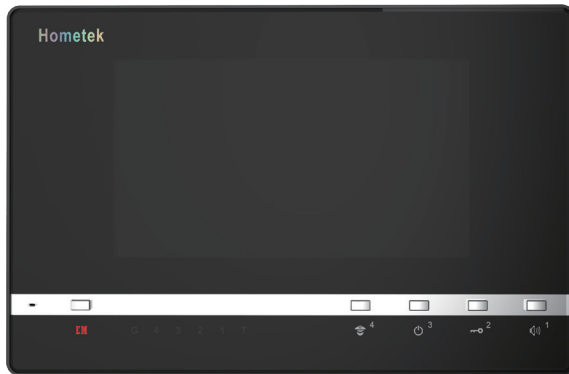

HA-8137 彩色影像室內對講機

功能及特點：

1. 複頻和弦鈴聲，音色優美。
2. 7" TFT LCD彩色顯示螢幕。
3. 智慧鈴聲，可以不同音樂鈴聲分辨不同來源之呼叫訊號。
4. 雙向對講功能，可分別與管理員及公共大門之訪客對講。
5. 影像切換功能，可手動或自動切換。
6. 可開啟住戶玄關及公共大門之電子鎖，並具1個門位顯示功能。
7. 具四個防盜迴路，兩個24小時緊急迴路。
8. 保全系統語音警報，清楚辨識警報種類。
9. 背光式緊急求救按鈕，黑暗中亦清晰可見。

規格：

電源電壓	DC 12V
周圍溫度	-5°C ~ 44°C
顯示螢幕	7" TFT LCD彩色螢幕
通話方式	免持聽筒式雙向通話
操作時間	2分鐘後自動切斷通話
外觀材質	ABS樹脂，符合94V0防火等級。
安裝方式	壁掛式安裝方式
外型尺寸	高160 X寬245 X厚25mm
預埋盒尺寸	雙聯盒