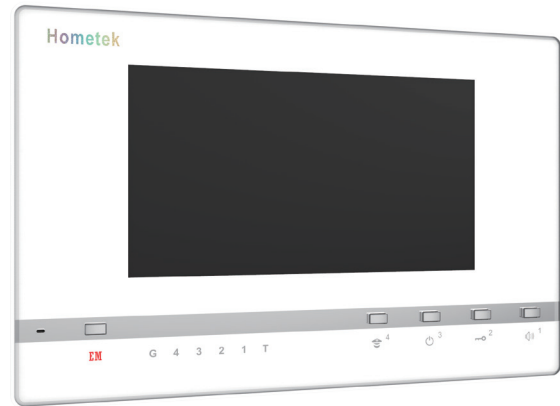

HA-8137-W 彩色影像室內對講機

功能及特點：

1. 複頻和弦鈴聲，音色優美。
2. 7" TFT LCD彩色顯示螢幕。
3. 智慧鈴聲，可以不同音樂鈴聲分辨不同來源之呼叫訊號。
4. 雙向對講功能，可分別與管理員及公共大門之訪客對講。
5. 影像切換功能，可手動或自動切換。
6. 可開啟住戶玄關及公共大門之電子鎖，並具1個門位顯示功能。
7. 具四個防盜迴路，兩個24小時緊急迴路。
8. 保全系統語音警報，清楚辨識警報種類。
9. 背光式緊急求救按鈕，黑暗中亦清晰可見。

規格：

電源電壓	DC 12V
周圍溫度	-5°C ~ 44°C
顯示螢幕	7" TFT LCD彩色螢幕
通話方式	免持聽筒式雙向通話
操作時間	2分鐘後自動切斷通話
外觀材質	ABS樹脂，符合94V0防火等級。
安裝方式	壁掛式安裝方式
外型尺寸	高160 X寬245 X厚25 mm
預埋盒尺寸	雙聯盒