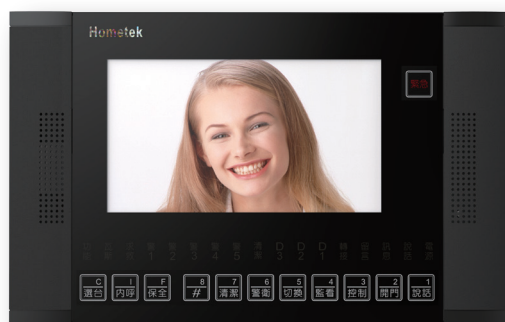

HA-8107 彩色影像保全室內對講機

功能及特點：

1. 複頻合弦鈴聲，音色優美。
2. 觸控式按鍵，美觀大方操作簡單。
3. 7" TFT LCD彩色顯示螢幕，超大畫面。
4. 超大鏡面壓克力面板，美觀大方。
5. 影像切換功能，可手動或自動切換八個不同之影像。
6. 觸碰背光式緊急求救按鈕，黑暗中亦清晰可見。
7. 智慧鈴聲，可以不同音樂鈴聲分辨總機呼叫或公共大門之訪客呼叫。
8. 信件指示燈，管理員可點亮室內機之信件指示燈。
9. 可增設七只副機，主、副機可互相對講，副機並可與管理員及大門之訪客對講。
10. 可開啟住戶玄關及公共大門之電子鎖，並具門位顯示功能。
11. 具五個防盜迴路，兩個24小時緊急迴路。
12. 保全系統語音警報，清楚辨識警報種類。

規格：

電源電壓	DC 12V
周圍溫度	-5°C ~ 44°C
顯示螢幕	7" TFT LCD彩色螢幕
操作時間	2分鐘後自動切斷通話
外觀材質	ABS樹脂，符合94V0防火等級
通話方式	免持聽筒式雙向通話
安裝方式	超薄嵌入式安裝方式或壁掛式
外型尺寸	高175 x寬280 x厚13.5 mm
壁掛尺寸	高175 x寬280 x厚41 mm