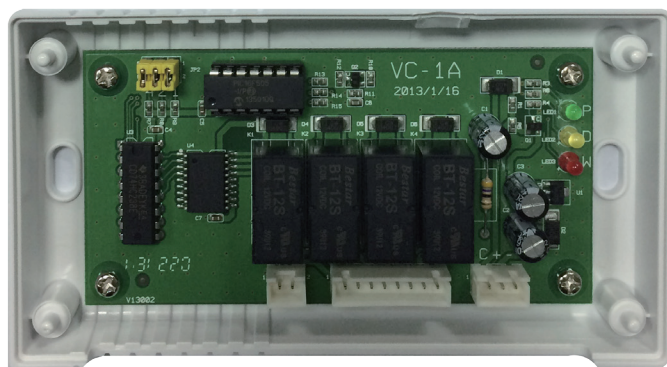

## 自動選台器 HVC-P1

電源電壓	DC 12V
周圍溫度	-5°C ~ 44°C
設置方式	固定於幹線箱內
線路設計	具4只影像切換功能， 使用於公共對講機之影像切換 可自動切換影像至操作中之公共對講子機
外型尺寸	高67 x寬125 x厚34 mm