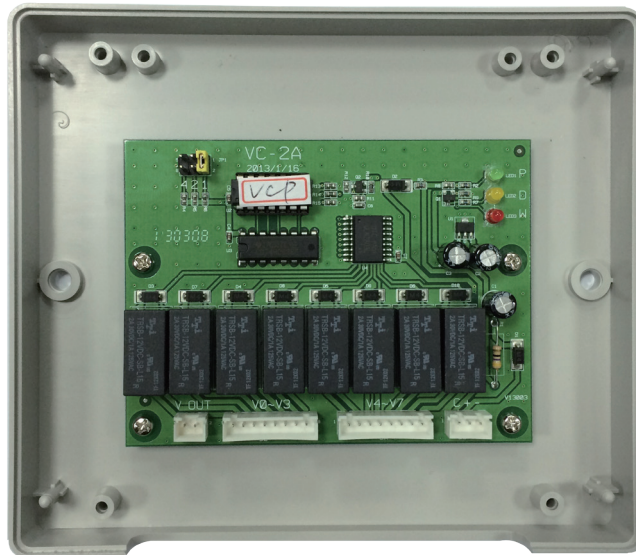

自動選台器 HVC-P

電源電壓	DC 12V
周圍溫度	-5°C ~ 44°C
設置方式	固定於幹線箱內
線路設計	具8只影像切換功能， 使用於公共對講機之影像切換， 可自動切換影像至操作中之公共對講子機
外型尺寸	高129 x寬149 x厚43 mm