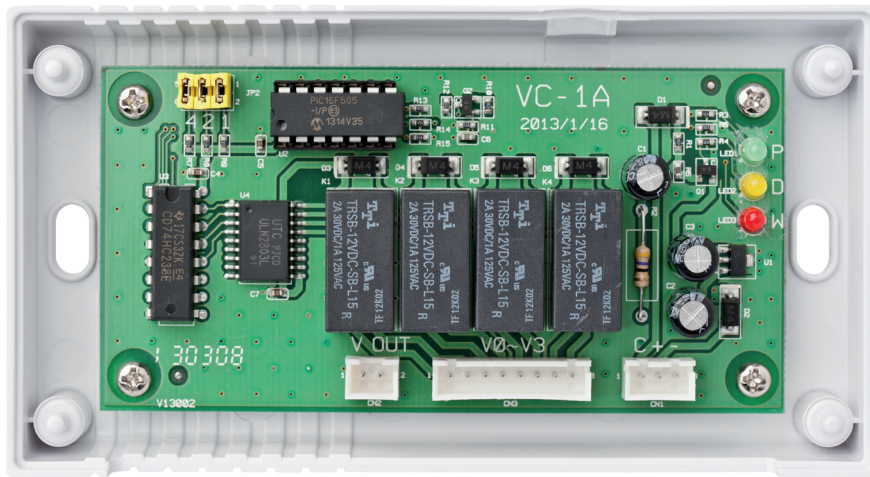

自動選台器 HVC-1

電源電壓	DC 12V
周圍溫度	-5°C ~ 44°C
設置方式	固定於幹線箱內
線路設計	具4只影像切換功能， 可自動切換影像至操作中之室外機， 亦可接受室內機之命令切換影像
外型尺寸	高67 x寬125 x厚34 mm