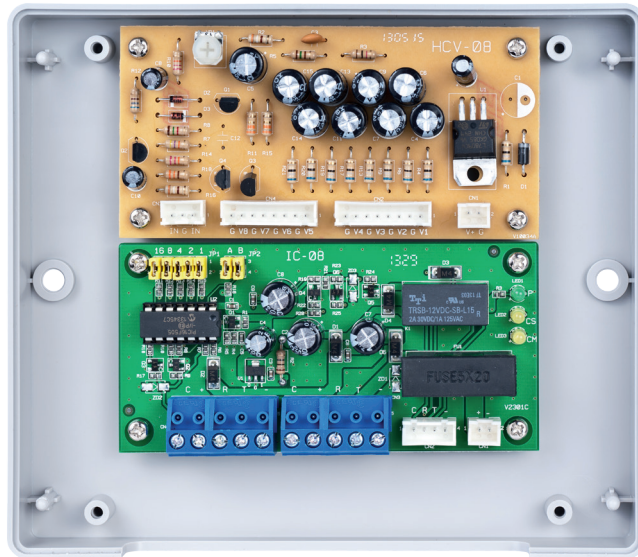

## HIV-08E 1:8影像對講介面卡

電源電壓	DC 12V
周圍溫度	-5°C ~ 44°C
設置方式	固定於幹線箱內
線路設計	省電型電路設計，約100mA
子機數目	8只室內機
電源顯示	具LED燈顯示電源
通訊種類	抗雜訊雙向數位傳輸
控制功能	呼叫住戶、留言指示、呼叫警衛，留言消除、環保鈴功能
文字傳輸	具社區公告文字傳輸功能
影像功能	具八戶影像匹配功能
外型尺寸	高129 x寬149 x厚43 mm