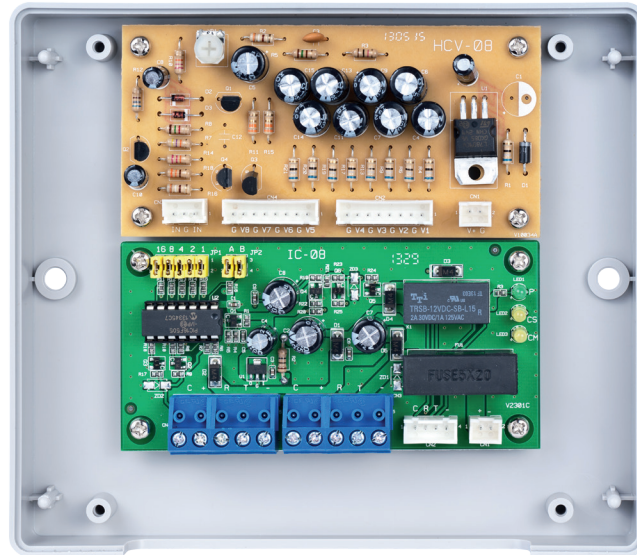

HIV-08 1:8影像對講介面卡

電源電壓	DC 12V ~ 15V
周圍溫度	-5°C ~ 44°C
設置方式	固定於幹線箱內
線路設計	省電型電路設計，約100mA
子機數目	8只室內機
電源顯示	具LED燈顯示電源狀況
通訊種類	抗雜訊雙向數位傳輸
控制功能	呼叫住戶、留言指示、呼叫警衛，留言消除
影像功能	具八戶影像匹配功能
外型尺寸	高129 x寬149 x厚43 mm